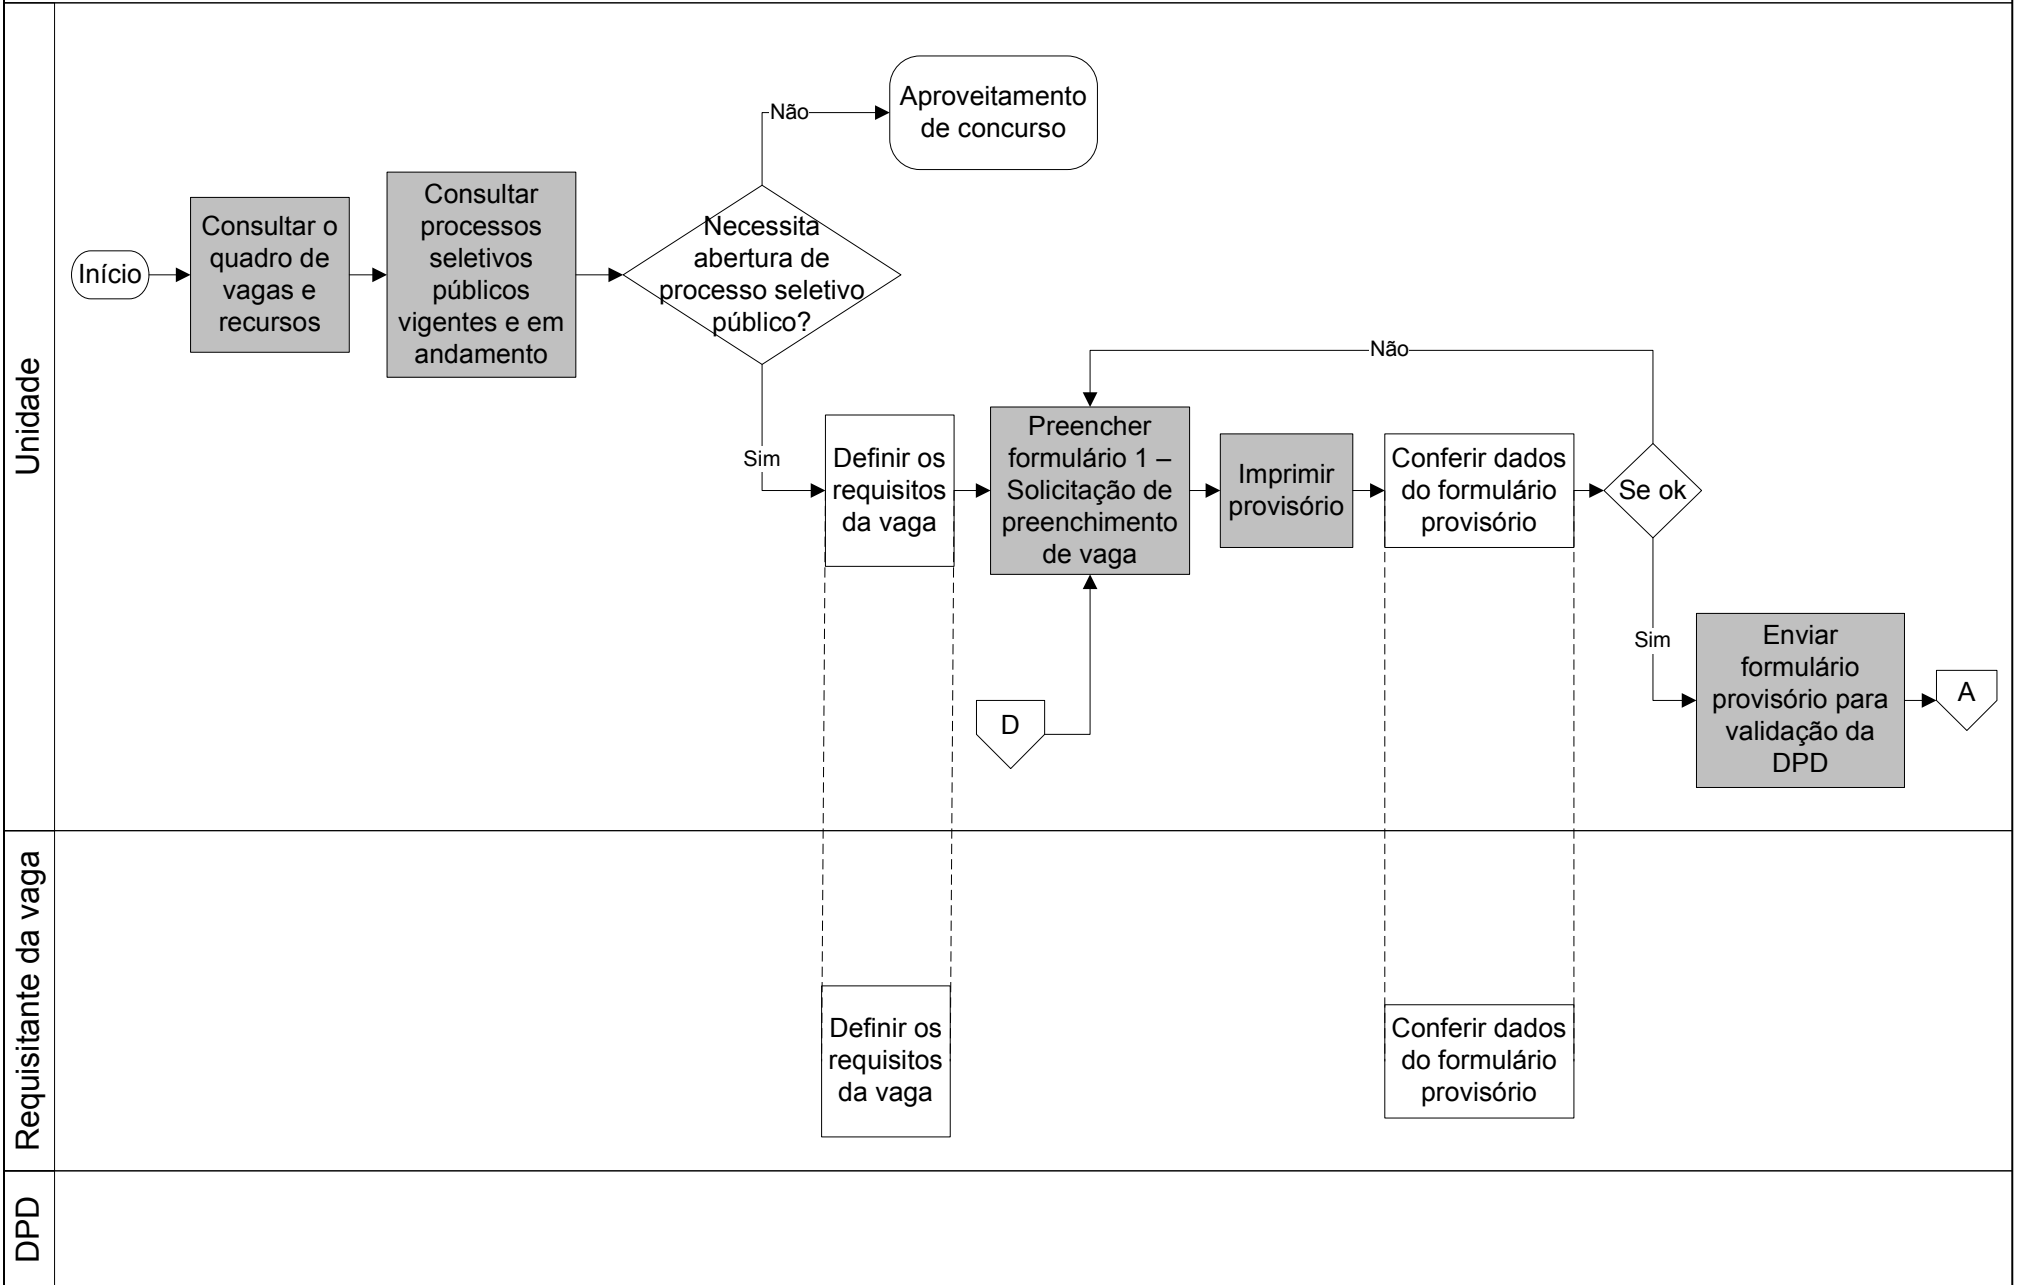

Fluxograma do Planejar Recrutamento e Seleção

Legenda

Atividades realizadas no sistema

Fluxograma do Planejar Recrutamento e Seleção

Legenda

Atividades realizadas no sistema

Fluxograma do Planejar Recrutamento e Seleção

Legenda

Atividades realizadas no sistema

Histórico de Alterações do Documento

VERSÃO	DATA	AUTOR	PRINCIPAIS ALTERAÇÕES ANOTAR SE <ALTERAÇÃO, INCLUSÃO OU EXCLUSÃO> NO PROCESSO OU SUBPROCESSO <NOME>
01	19/07/2011	Silviane Duarte	Criação do documento
02	20/07/2011	Silviane Duarte	Alterações conforme reunião com Ana.
03	21/07/2011	Silviane Duarte	Formatação do documento
04	22/07/2011	Silviane Duarte	Alterações do texto