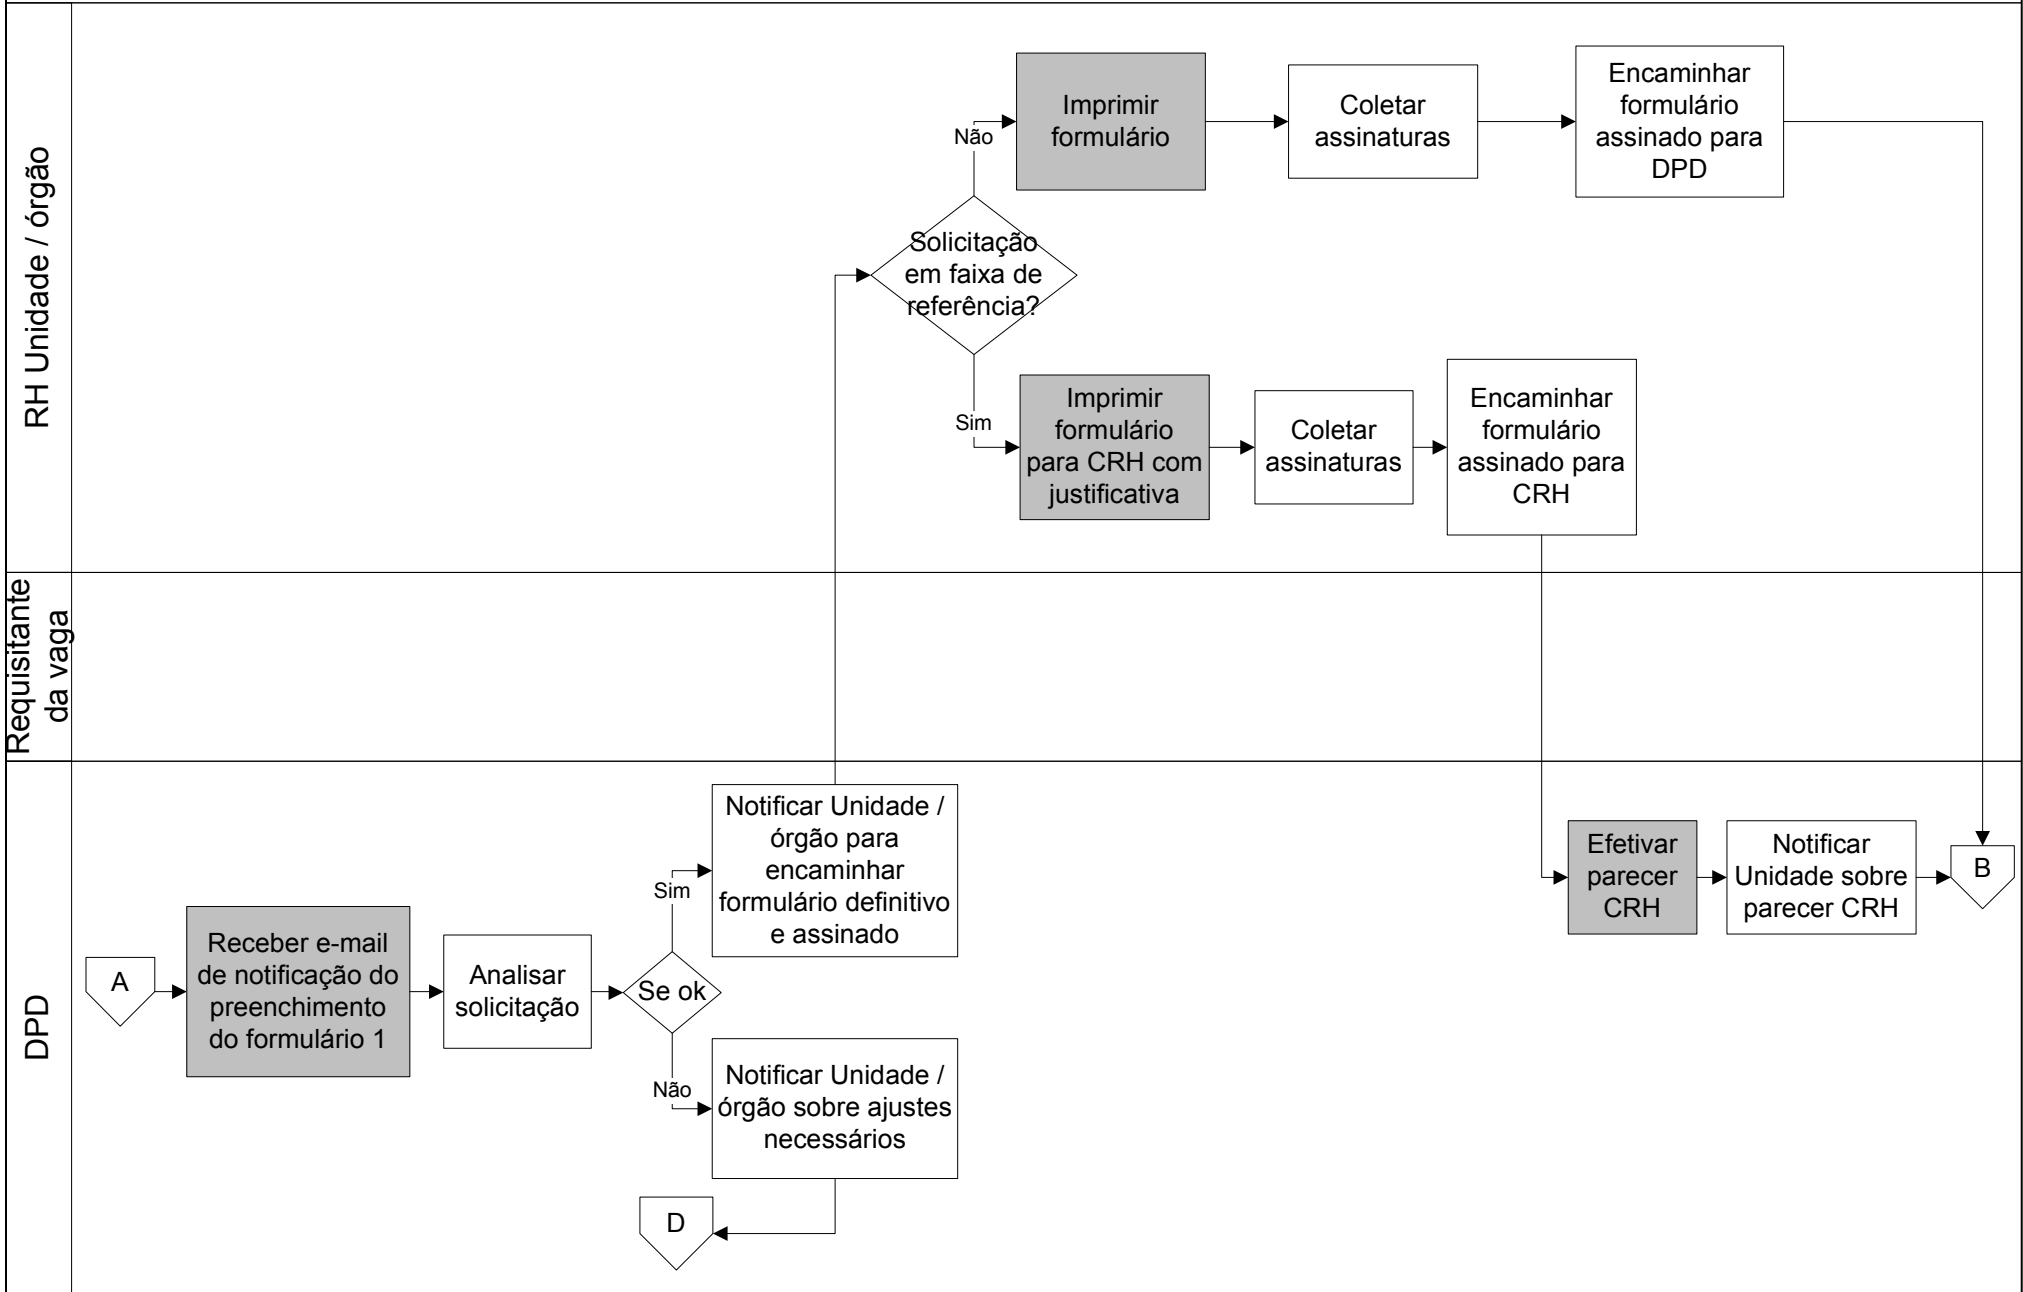

Fluxograma do Planejar Recrutamento e Seleção

Legenda

Atividades realizadas no sistema

Fluxograma do Planejar Recrutamento e Seleção

Legenda

Atividades realizadas no sistema

Fluxograma do Planejar Recrutamento e Seleção

Legenda

Atividades realizadas no sistema

Histórico de Alterações do Documento

VERSÃO	DATA	AUTOR	PRINCIPAIS ALTERAÇÕES ANOTAR SE <ALTERAÇÃO, INCLUSÃO OU EXCLUSÃO> NO PROCESSO OU SUBPROCESSO <NOME>
01	19/07/2011	Silviane Duarte	Criação do documento
02	20/07/2011	Silviane Duarte	Alterações conforme reunião com Ana.
03	21/07/2011	Silviane Duarte	Formatação do documento
04	22/07/2011	Silviane Duarte	Alterações do texto