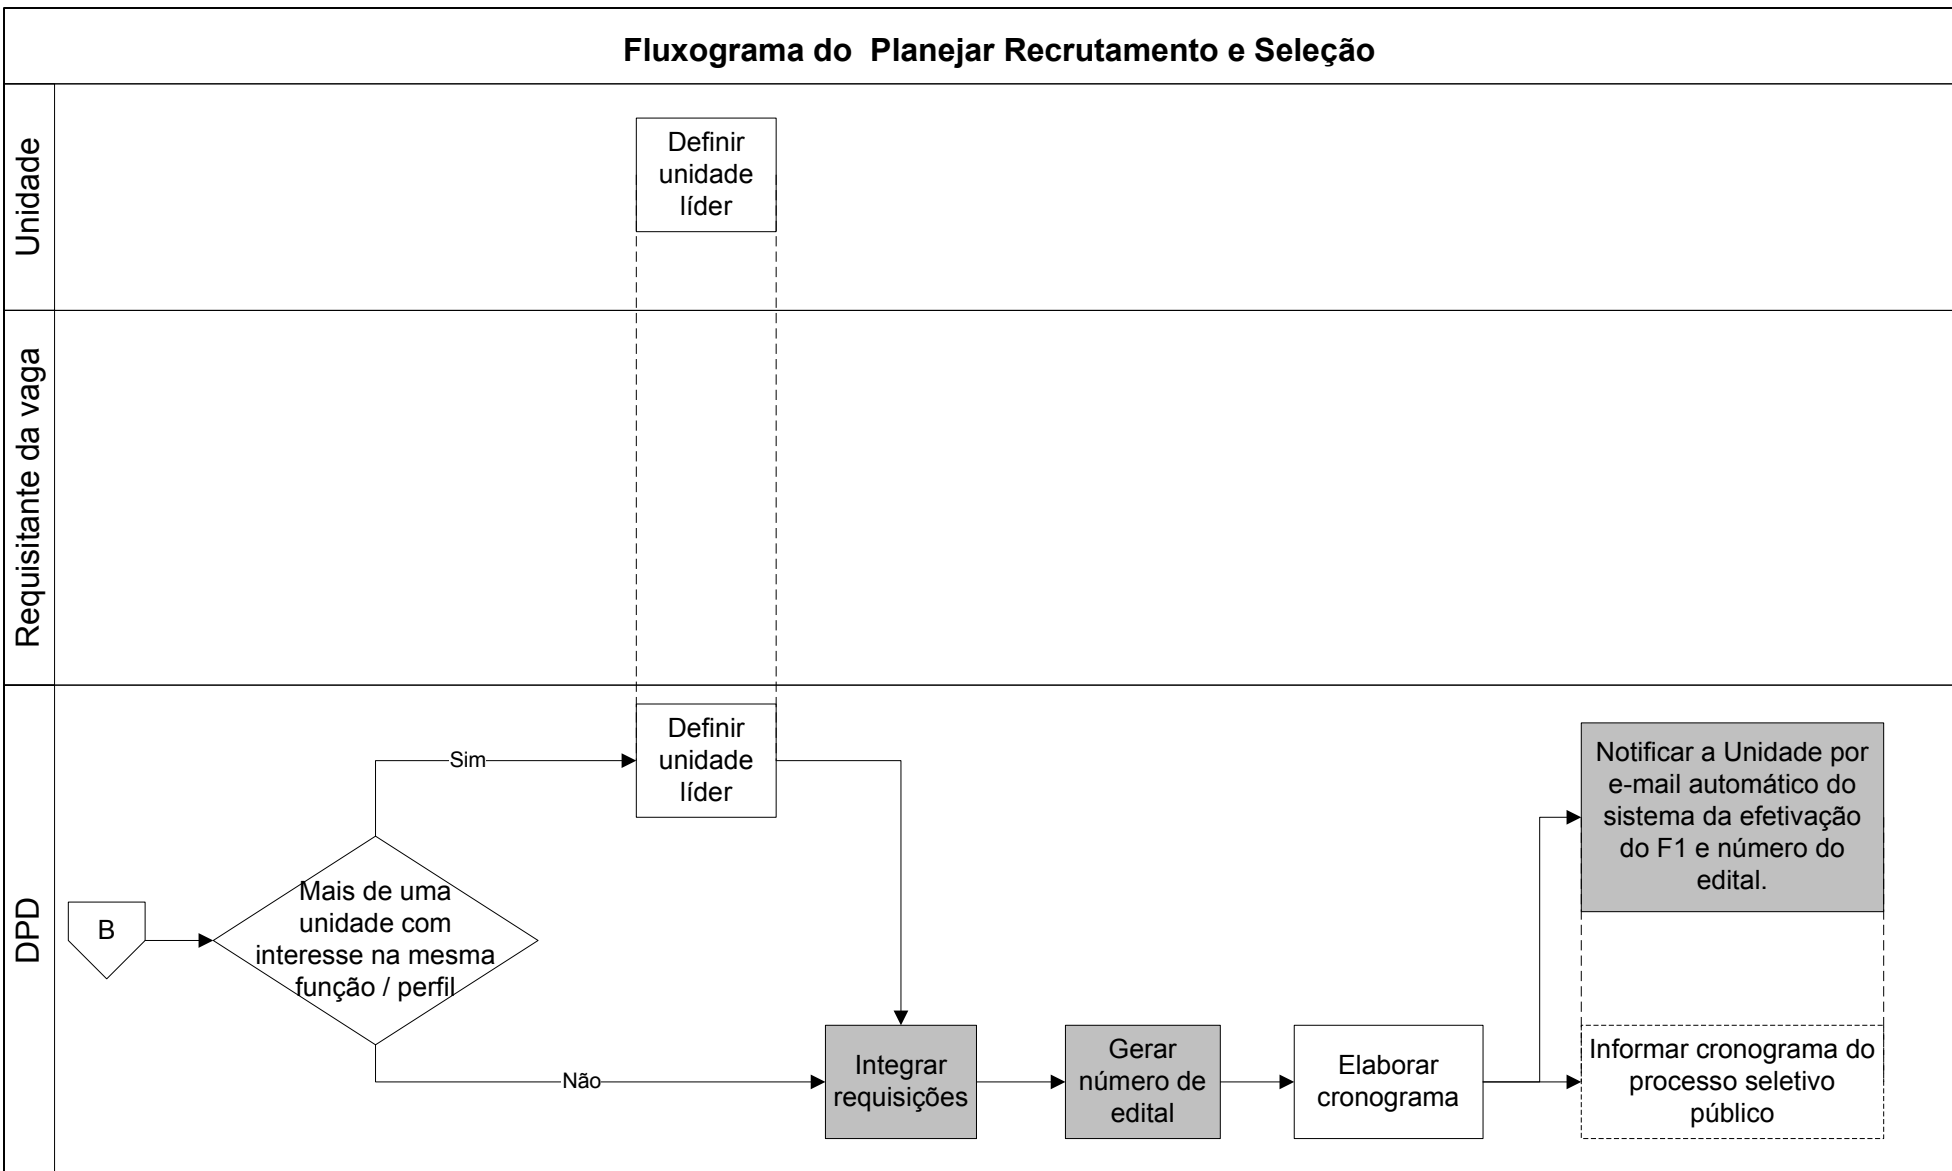

Fluxograma do Planejar Recrutamento e Seleção

Legenda

Atividades realizadas no sistema

Fluxograma do Planejar Recrutamento e Seleção

Legenda

Atividades realizadas no sistema

Fluxograma do Planejar Recrutamento e Seleção

Legenda

Atividades realizadas no sistema

Histórico de Alterações do Documento

VERSÃO	DATA	AUTOR	PRINCIPAIS ALTERAÇÕES ANOTAR SE <ALTERAÇÃO, INCLUSÃO OU EXCLUSÃO> NO PROCESSO OU SUBPROCESSO <NOME>
01	19/07/2011	Silviane Duarte	Criação do documento
02	20/07/2011	Silviane Duarte	Alterações conforme reunião com Ana.
03	21/07/2011	Silviane Duarte	Formatação do documento
04	22/07/2011	Silviane Duarte	Alterações do texto