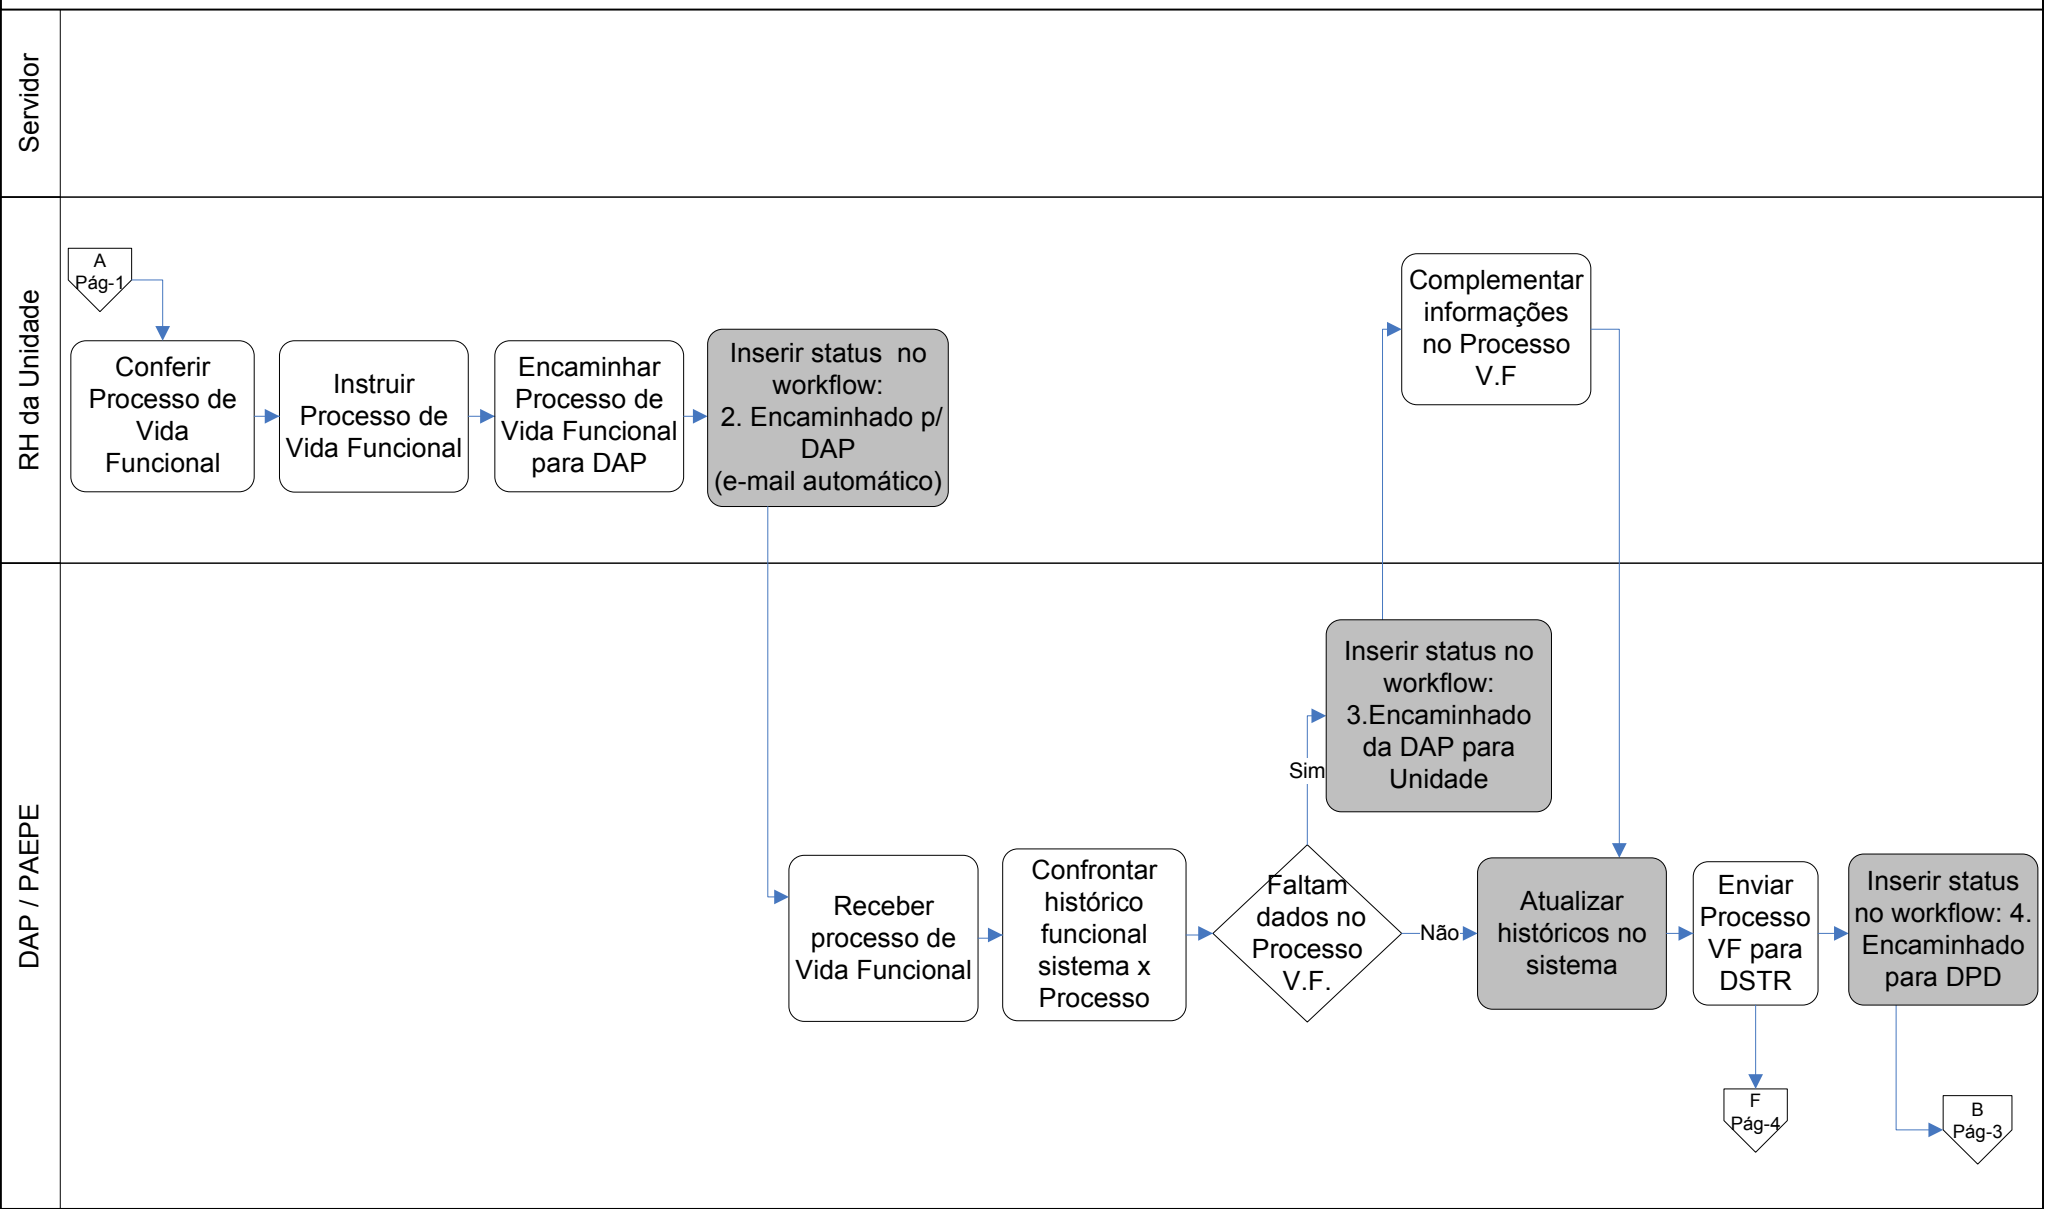

Fluxograma Subprocesso Tratar Concessão de Aposentadoria Especial

Legenda

- Atividades exclusivas do Fluxo Aposentadoria Especial
- Atividades exclusivas do Fluxo PPP
- Atividades nos sistemas Gestão de Pessoas / Banco de Competências comuns Fluxos PPP e Aposentadoria Especial
- Atividades comuns aos Fluxos PPP e Aposentadoria Especial

Fluxograma Subprocesso Tratar Concessão da Aposentadoria Especial

Fluxograma Subprocesso Tratar Concessão da Aposentadoria Especial

RH da Unidade

DPD

Fluxograma Subprocesso Tratar Aposentadoria Especial ESU

DPD

RH da Unidade

DSTR

Fluxograma Subprocesso Tratar Aposentadoria Especial ESU