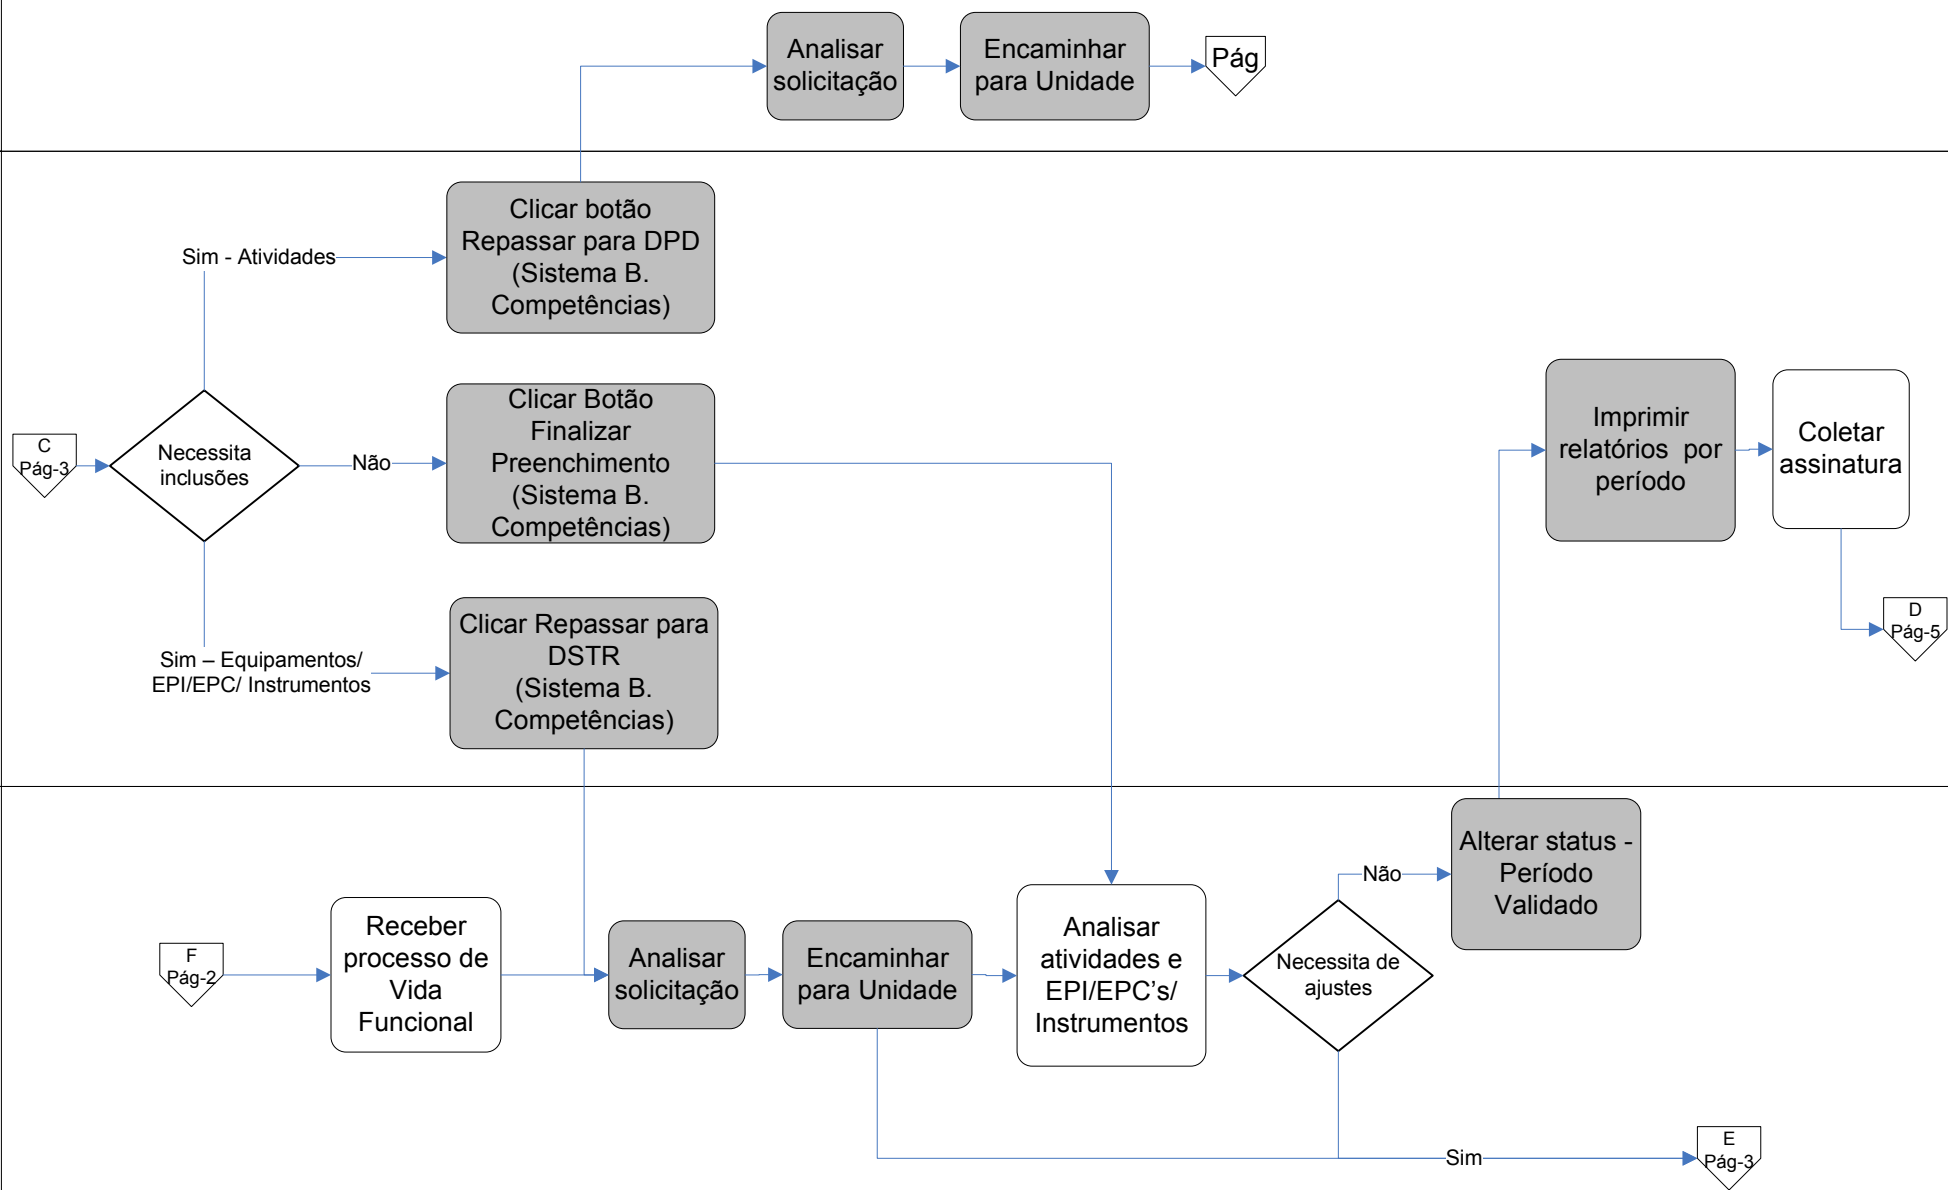

Fluxograma Subprocesso Tratar Concessão de Aposentadoria Especial

Legenda

- Atividades exclusivas do Fluxo Aposentadoria Especial
- Atividades exclusivas do Fluxo PPP
- Atividades nos sistemas Gestão de Pessoas / Banco de Competências comuns Fluxos PPP e Aposentadoria Especial
- Atividades comuns aos Fluxos PPP e Aposentadoria Especial

Fluxograma Subprocesso Tratar Concessão da Aposentadoria Especial

Fluxograma Subprocesso Tratar Concessão da Aposentadoria Especial

RH da Unidade

DPD

Fluxograma Subprocesso Tratar Aposentadoria Especial ESU

DPD

RH da Unidade

DSTR

Fluxograma Subprocesso Tratar Aposentadoria Especial ESU