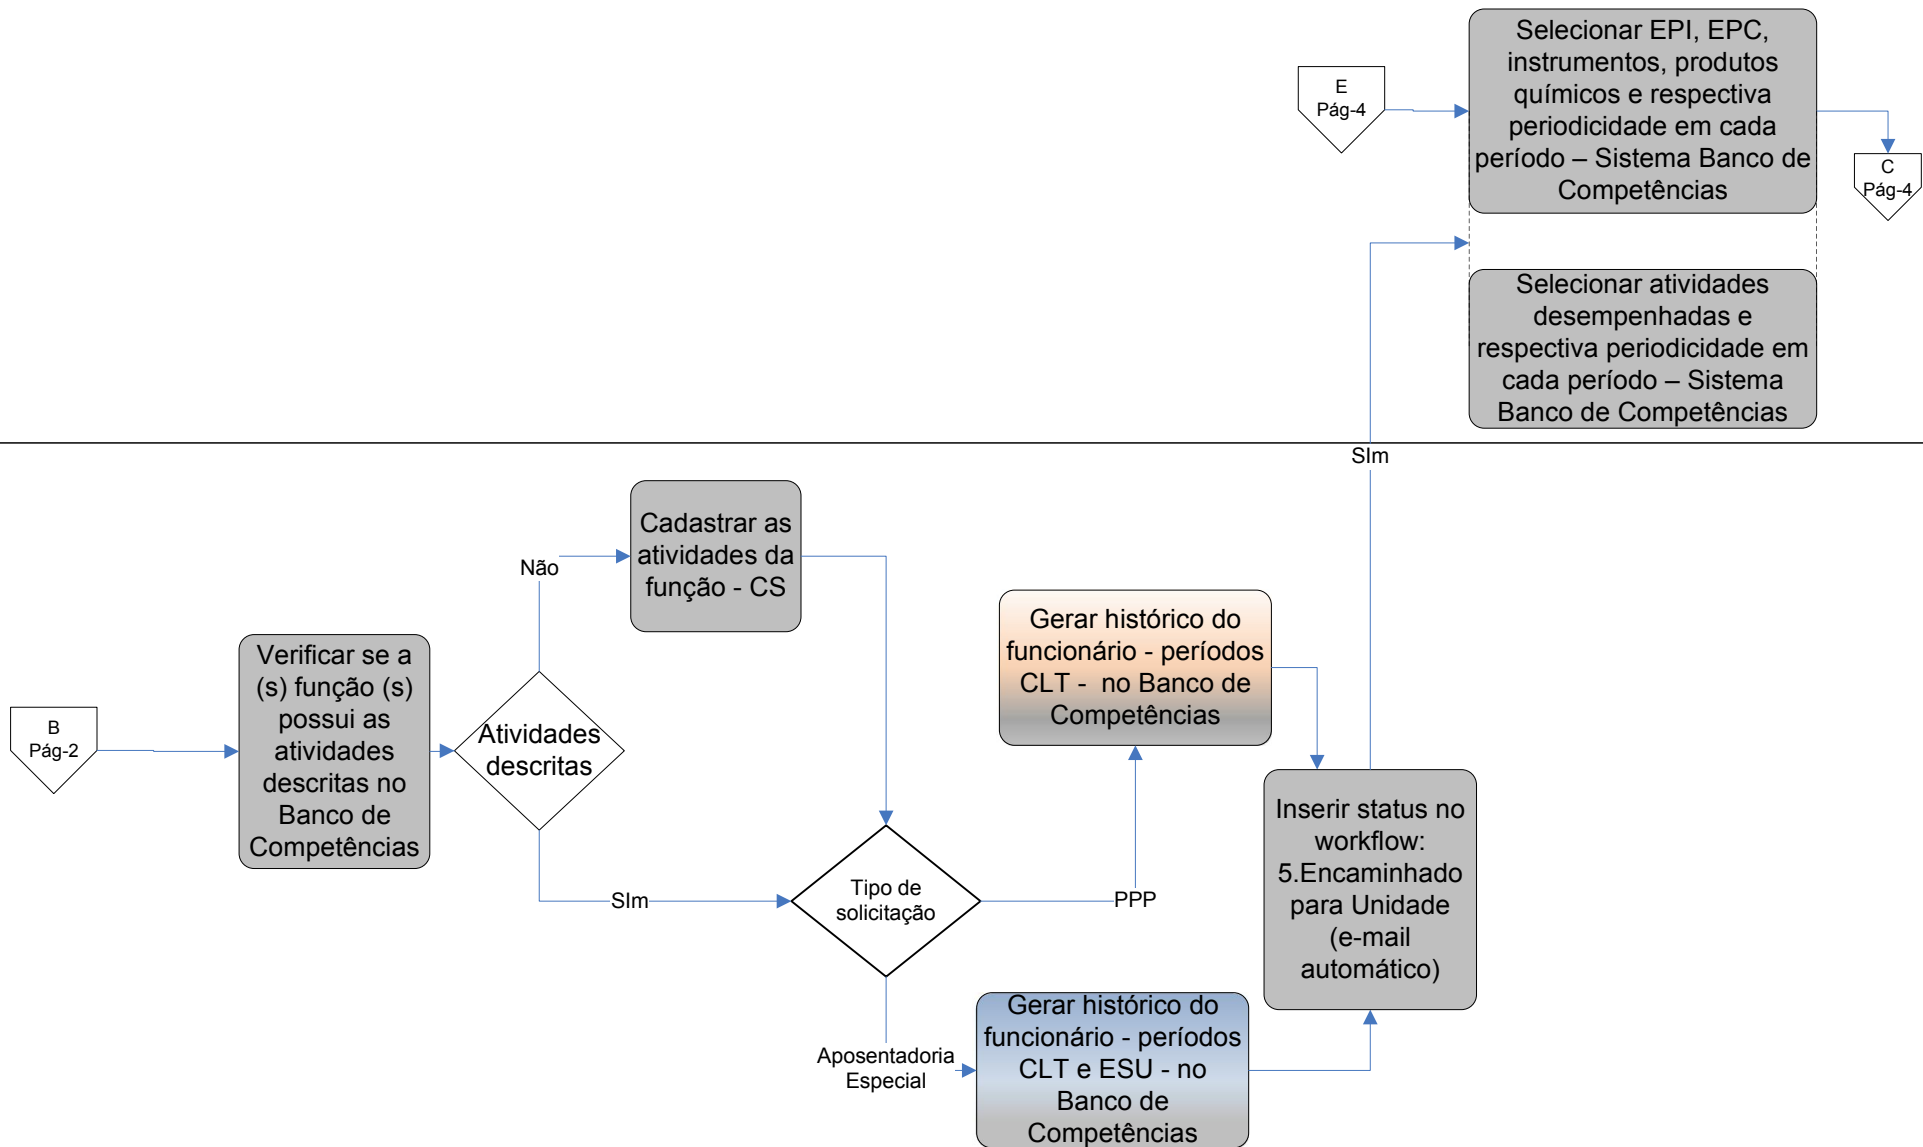

Fluxograma Subprocesso Tratar Concessão de Aposentadoria Especial

Legenda

- Atividades exclusivas do Fluxo Aposentadoria Especial
- Atividades exclusivas do Fluxo PPP
- Atividades nos sistemas Gestão de Pessoas / Banco de Competências comuns Fluxos PPP e Aposentadoria Especial
- Atividades comuns aos Fluxos PPP e Aposentadoria Especial

Fluxograma Subprocesso Tratar Concessão da Aposentadoria Especial

Fluxograma Subprocesso Tratar Concessão da Aposentadoria Especial

RH da Unidade

DPD

Fluxograma Subprocesso Tratar Aposentadoria Especial ESU

DPD

RH da Unidade

DSTR

Fluxograma Subprocesso Tratar Aposentadoria Especial ESU