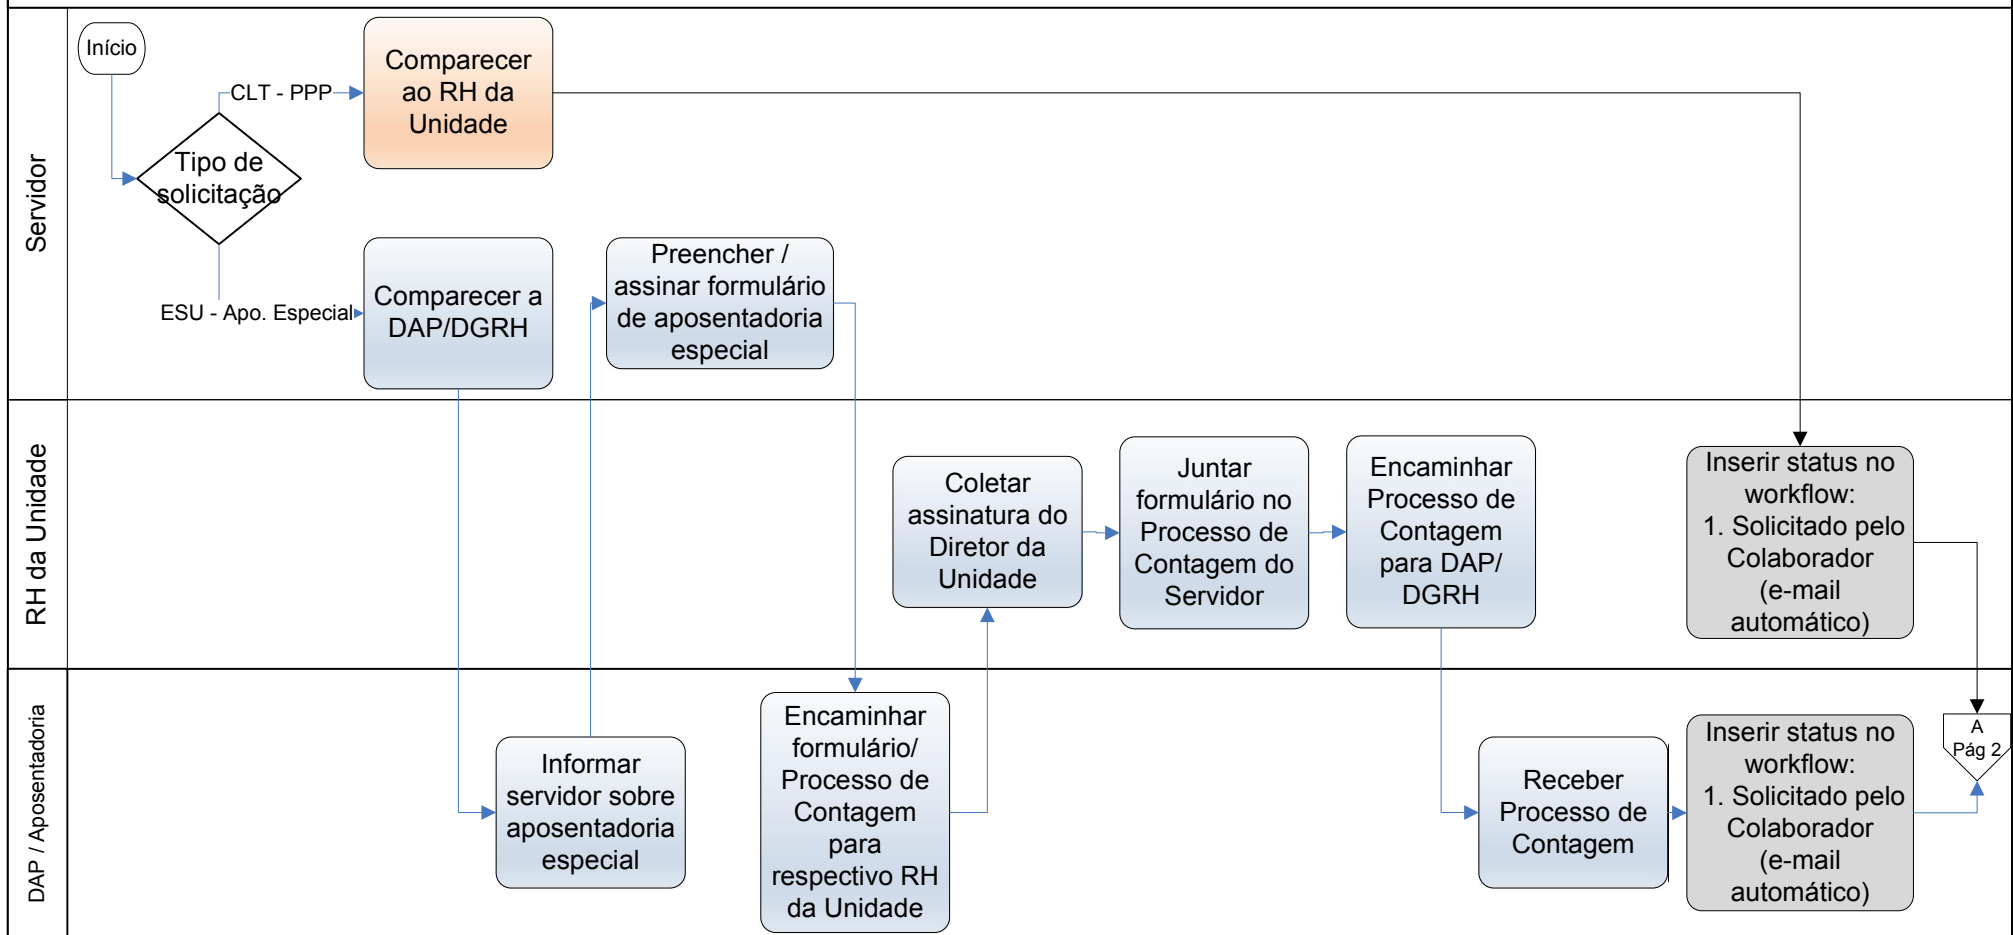

Fluxograma Subprocesso Tratar Concessão de Aposentadoria Especial

Legenda

- Atividades exclusivas do Fluxo Aposentadoria Especial
- Atividades exclusivas do Fluxo PPP
- Atividades nos sistemas Gestão de Pessoas / Banco de Competências comuns Fluxos PPP e Aposentadoria Especial
- Atividades comuns aos Fluxos PPP e Aposentadoria Especial

Fluxograma Subprocesso Tratar Concessão da Aposentadoria Especial

Fluxograma Subprocesso Tratar Concessão da Aposentadoria Especial

RH da Unidade

DPD

Fluxograma Subprocesso Tratar Aposentadoria Especial ESU

DPD

RH da Unidade

DSTR

Fluxograma Subprocesso Tratar Aposentadoria Especial ESU